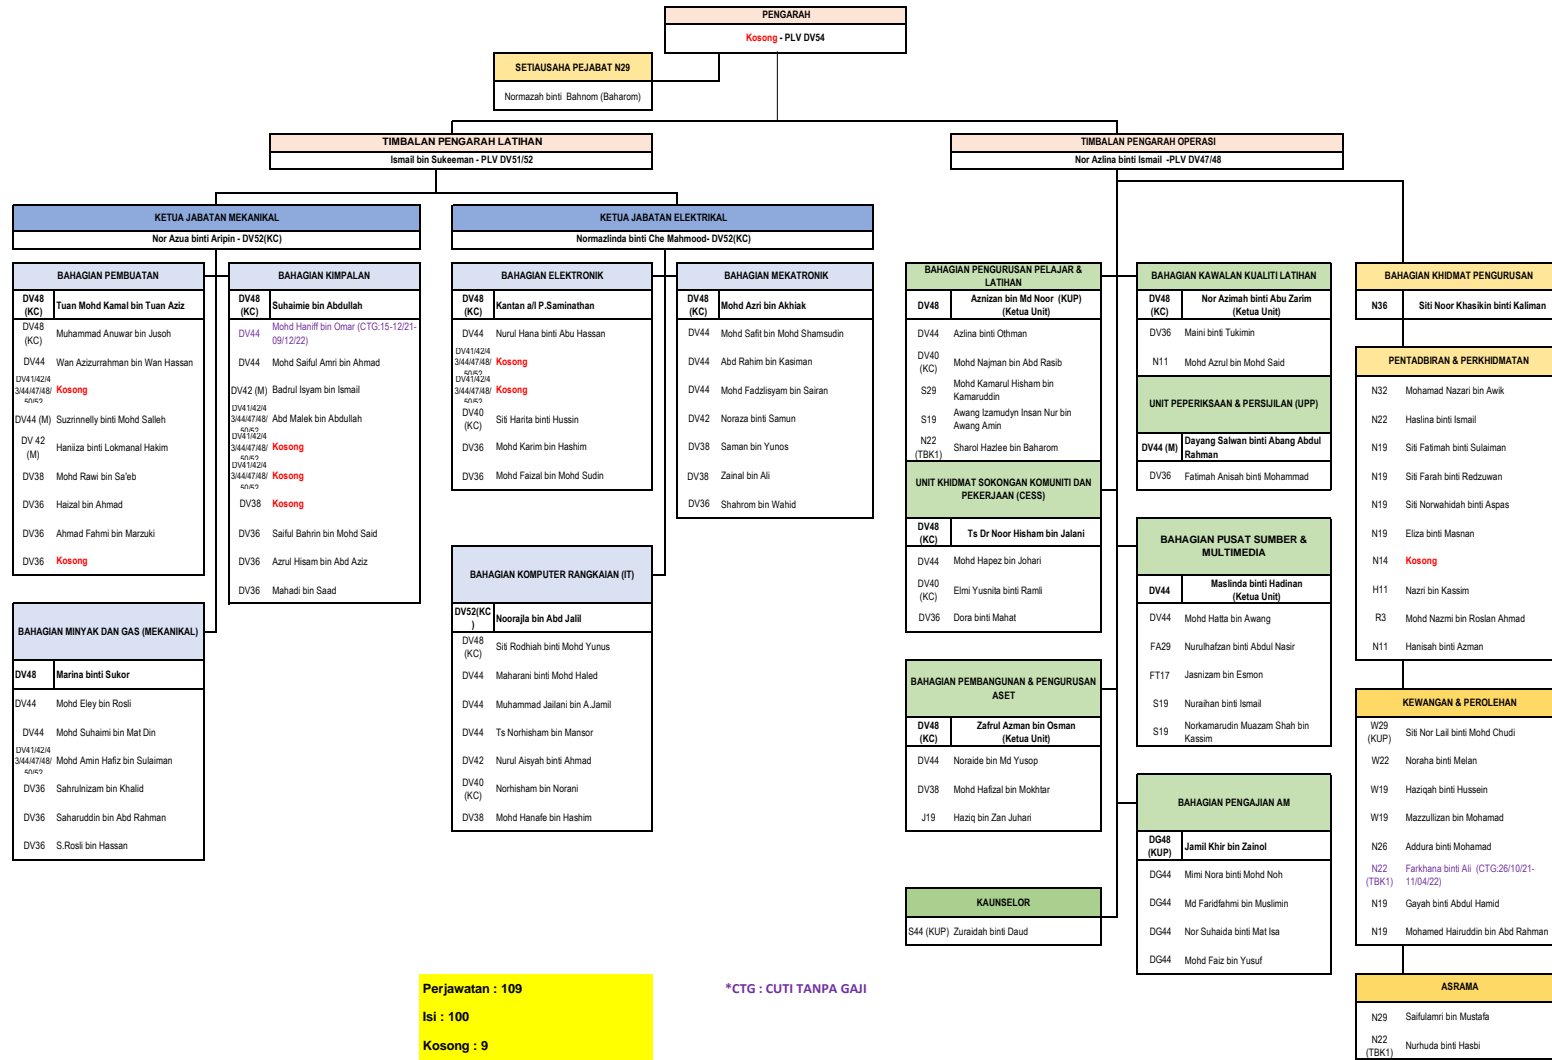

CARTA ORGANISASI PUSAT LATIHAN TEKNOLOGI TINGGI (ADTEC) BATU PAHAT
DIKEMASKINI SEHINGGA 29/12/2021

Perjawatan : 109
Isi : 100
Kosong : 9

***CTG : CUTI TANPA GAJI**