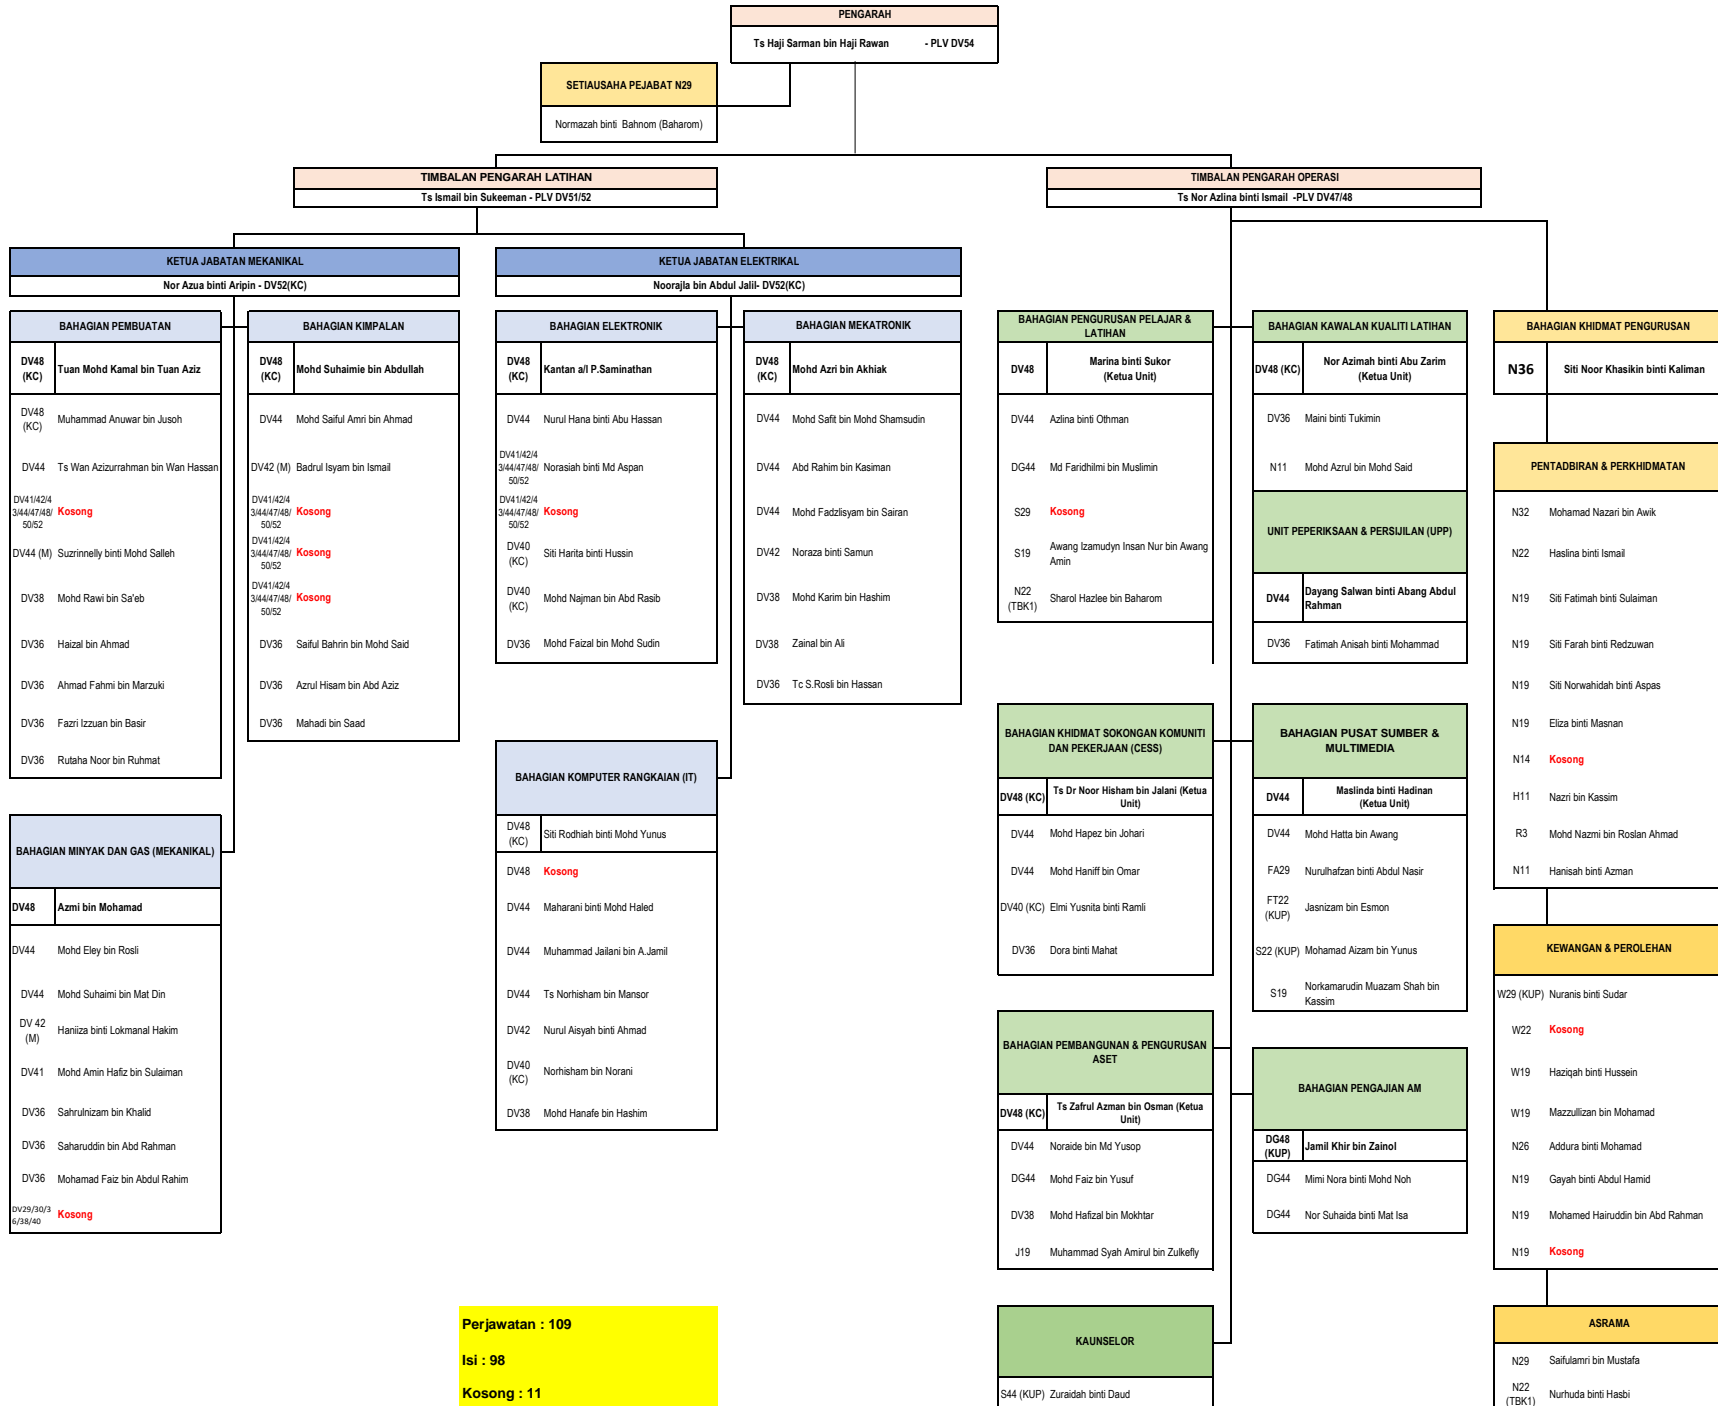

**CARTA ORGANISASI PUSAT LATIHAN TEKNOLOGI TINGGI (ADTEC) BATU PAHAT
DIKEMASKINI SEHINGGA 22/01/2022**

Perjawatan : 109
Isi : 98
Kosong : 11