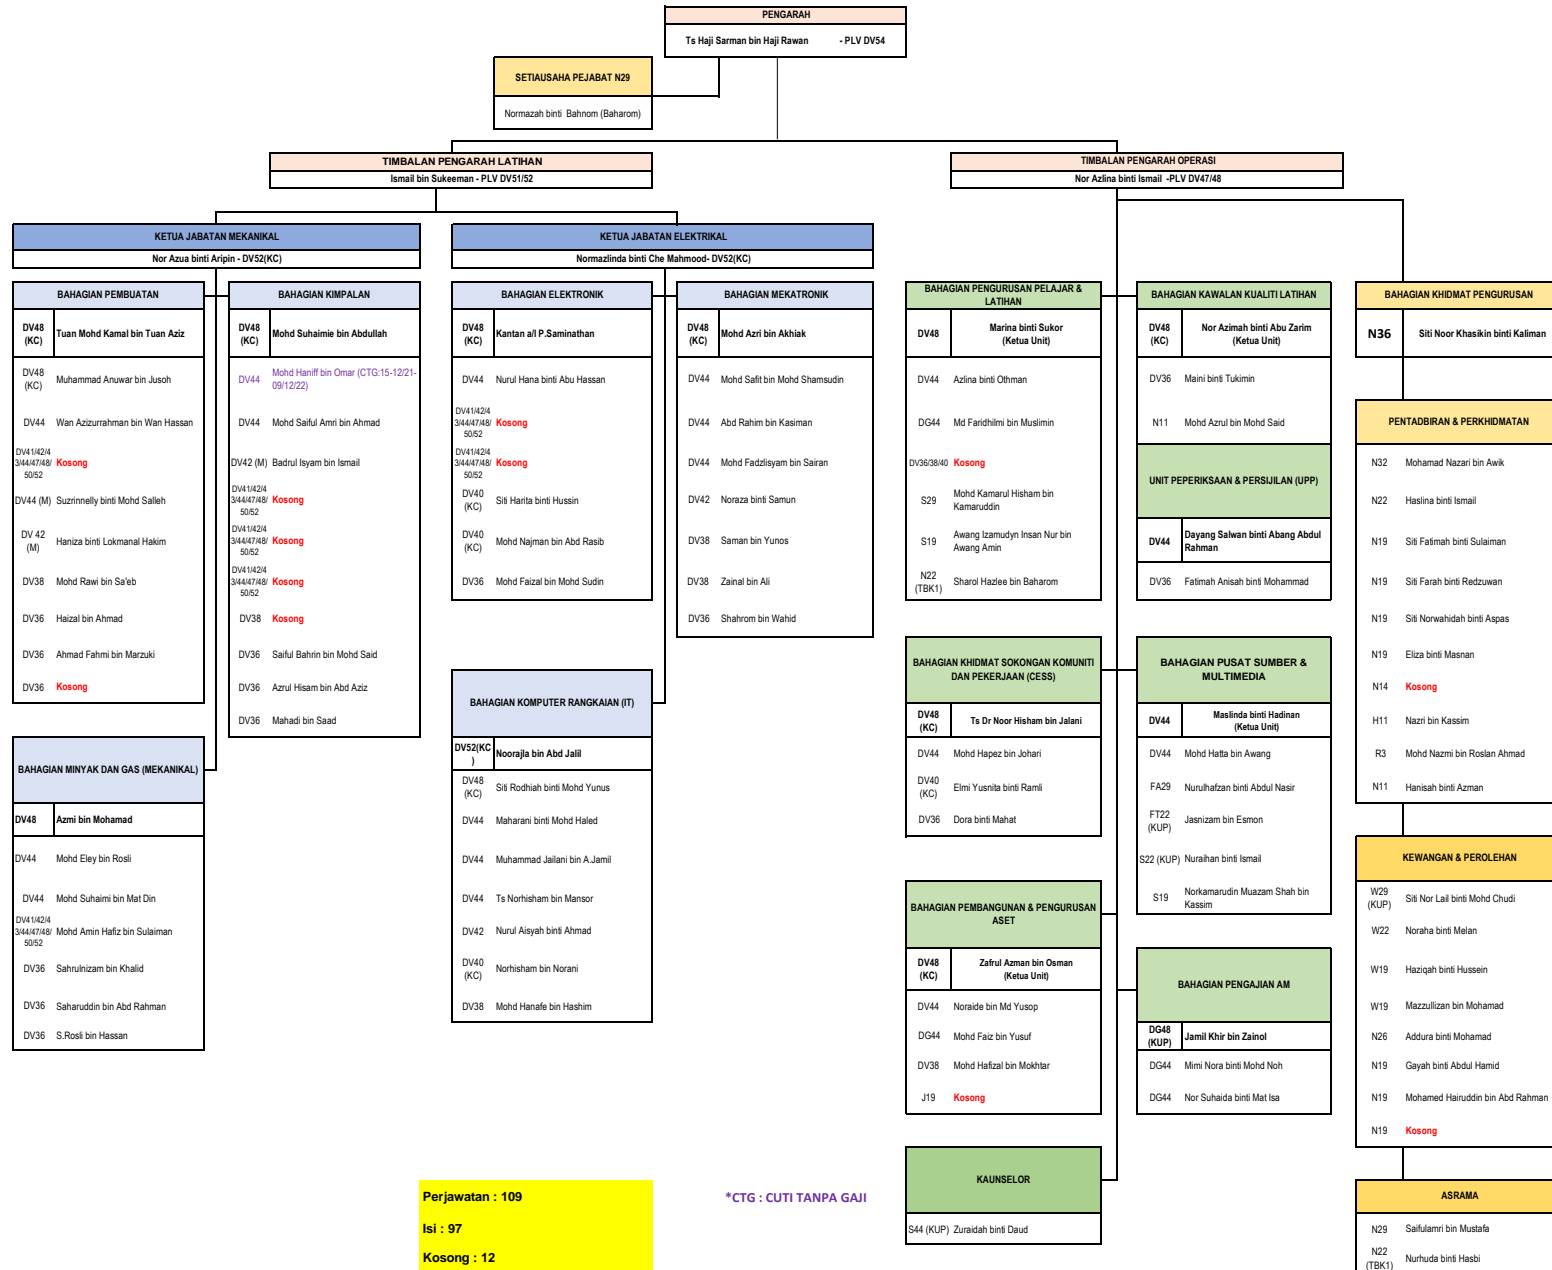

**CARTA ORGANISASI PUSAT LATIHAN TEKNOLOGI TINGGI (ADTEC) BATU PAHAT
DIKEMASKINI SEHINGGA 24/04/2022**

Perjawatan : 109
Isi : 97
Kosong : 12

*CTG : CUTI TANPA GAJI